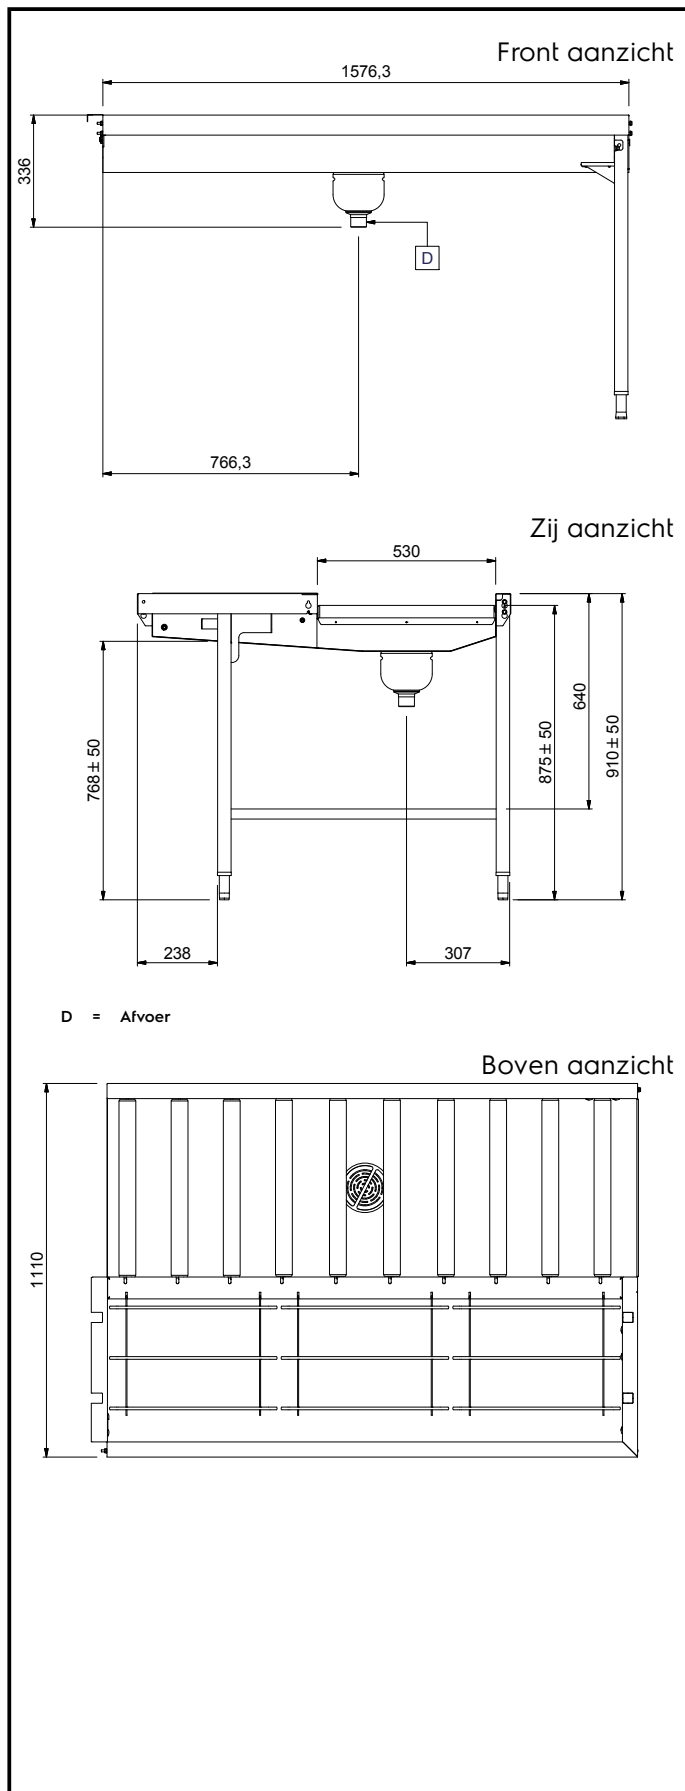

Water

Afvoer aansluiting	
865207 (HSMSS6LR)	1"1/2
Wateraansluiting koud/ warm (voor lekbakspoeling, handdouche of spuitpistool)	1/2"

Algemene gegevens

Externe afmetingen, lengte	1576 mm
Externe afmetingen, breedte	1110 mm
Externe afmetingen, hoogte	910 mm
Gewicht, netto	42 kg
Hoogte verstelling	50/50 mm
Korven doorvoerrichting	Van Links naar Rechts
Lekbak materiaal	Roestvrijstaal 1.4301 (AISI304)
Type rollers	Lang