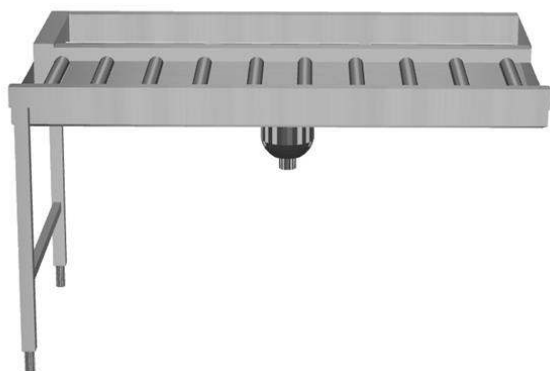

**Handling systeem voor afwasmachine
Gekoppelde handmatige sorteertafel
voor 3 korven, links>rechts, lengte
aansluiting, 1576 mm**

ARTIKEL _____

MODEL _____

NAAM _____

SIS _____

AIA _____

865207 (HSMSS6LR)

Handmatige sorteertafel voor 3 korven, 1576 mm, L>R, voor koppeling met andere sorteertafel (865204, 865205, 865206), lengte aansluiting

Omschrijving

Product Nr.

Sorteertafel van roestvrijstaal AISI304 met afzetrekken voor 3 korven 500x500 mm naast elkaar. Voor koppeling met andere sorteertafel (865204, 865205, 865206), waardoor een sorteertafel voor 6, 7 of 8 korven ontstaat. De beladen korven kunnen doorgeschoven worden naar de rollenbaan met lange rollen. Handmatig transport van de korven over de rollenbaan met aansluiting in lengte richting naar de afwasmachine. Doorvoerrichting van links naar rechts. Lekbak onder de gehele tafel, aflopend naar de zeefkom met uitneembare roestvrijstalen zeef en 1,5 " kunststof afvoer. Korvenafzet met uitneembare rekken. Lange kunststof rollen, uitneembaar voor schoonmaken. Verbinding met andere rollenbaan door bout-sleufgat koppeling en met een U-profiel over de verbindingsnaad. Twee poten van roestvrijstalen buis 40x40 mm met roestvrijstalen stelvoeten, hoogteverstelling +50/-50 mm.

Uitvoering

- Ontworpen voor het transport van afwasmachine korven van 500x500 mm.
- De lange rollen en de zeefbak zijn gemakkelijk te verwijderen.
- Sleufgaten en koppennen voor een snelle en eenvoudige montage met weinig schroefverbindingen.
- Het handmatig verplaatsen van de afwaskorven naar de afwasmachine is makkelijker vanwege de lange rollen.
- De handmatige sorteertafel met lengte aansluiting kan direct gekoppeld worden op de aanvoerszijde van een korventransportmachine of op een rollenbaan met diepe bak en handdouche, een 90° aanvoerbocht of een haakse intrekunit.

Constructie

- De roestvrijstalen stelpoten zijn +50/-50 mm in hoogte verstelbaar, voor de juiste hoogte instelling ten opzichte van de afwasmachine.
- Extra uit te voeren met een dienbladrail, een korven opslagrek, een korven sorteerschapp met korven opslagrek, een spuitpistool met uittrekbare slang, een bestek inweekbak met hefboom, handmatige of automatische lekbak spoeling.
- Alle oppervlakken zijn glad en gepolijst uitgevoerd.
- De schuin aflopende bodem van de tafel maakt een snelle waterafvoer mogelijk.
- Vervaardigd van roestvrijstaal AISI304 met poten van vierkante buis 40x40 mm.
- De roestvrijstalen korfzeven zijn eenvoudig te verwijderen.
- Aansluiting in lengte richting.
- Gelaste solide flensen voor een sterke verbinding van de units.
- Handmatige sortering.

Goedkeuring